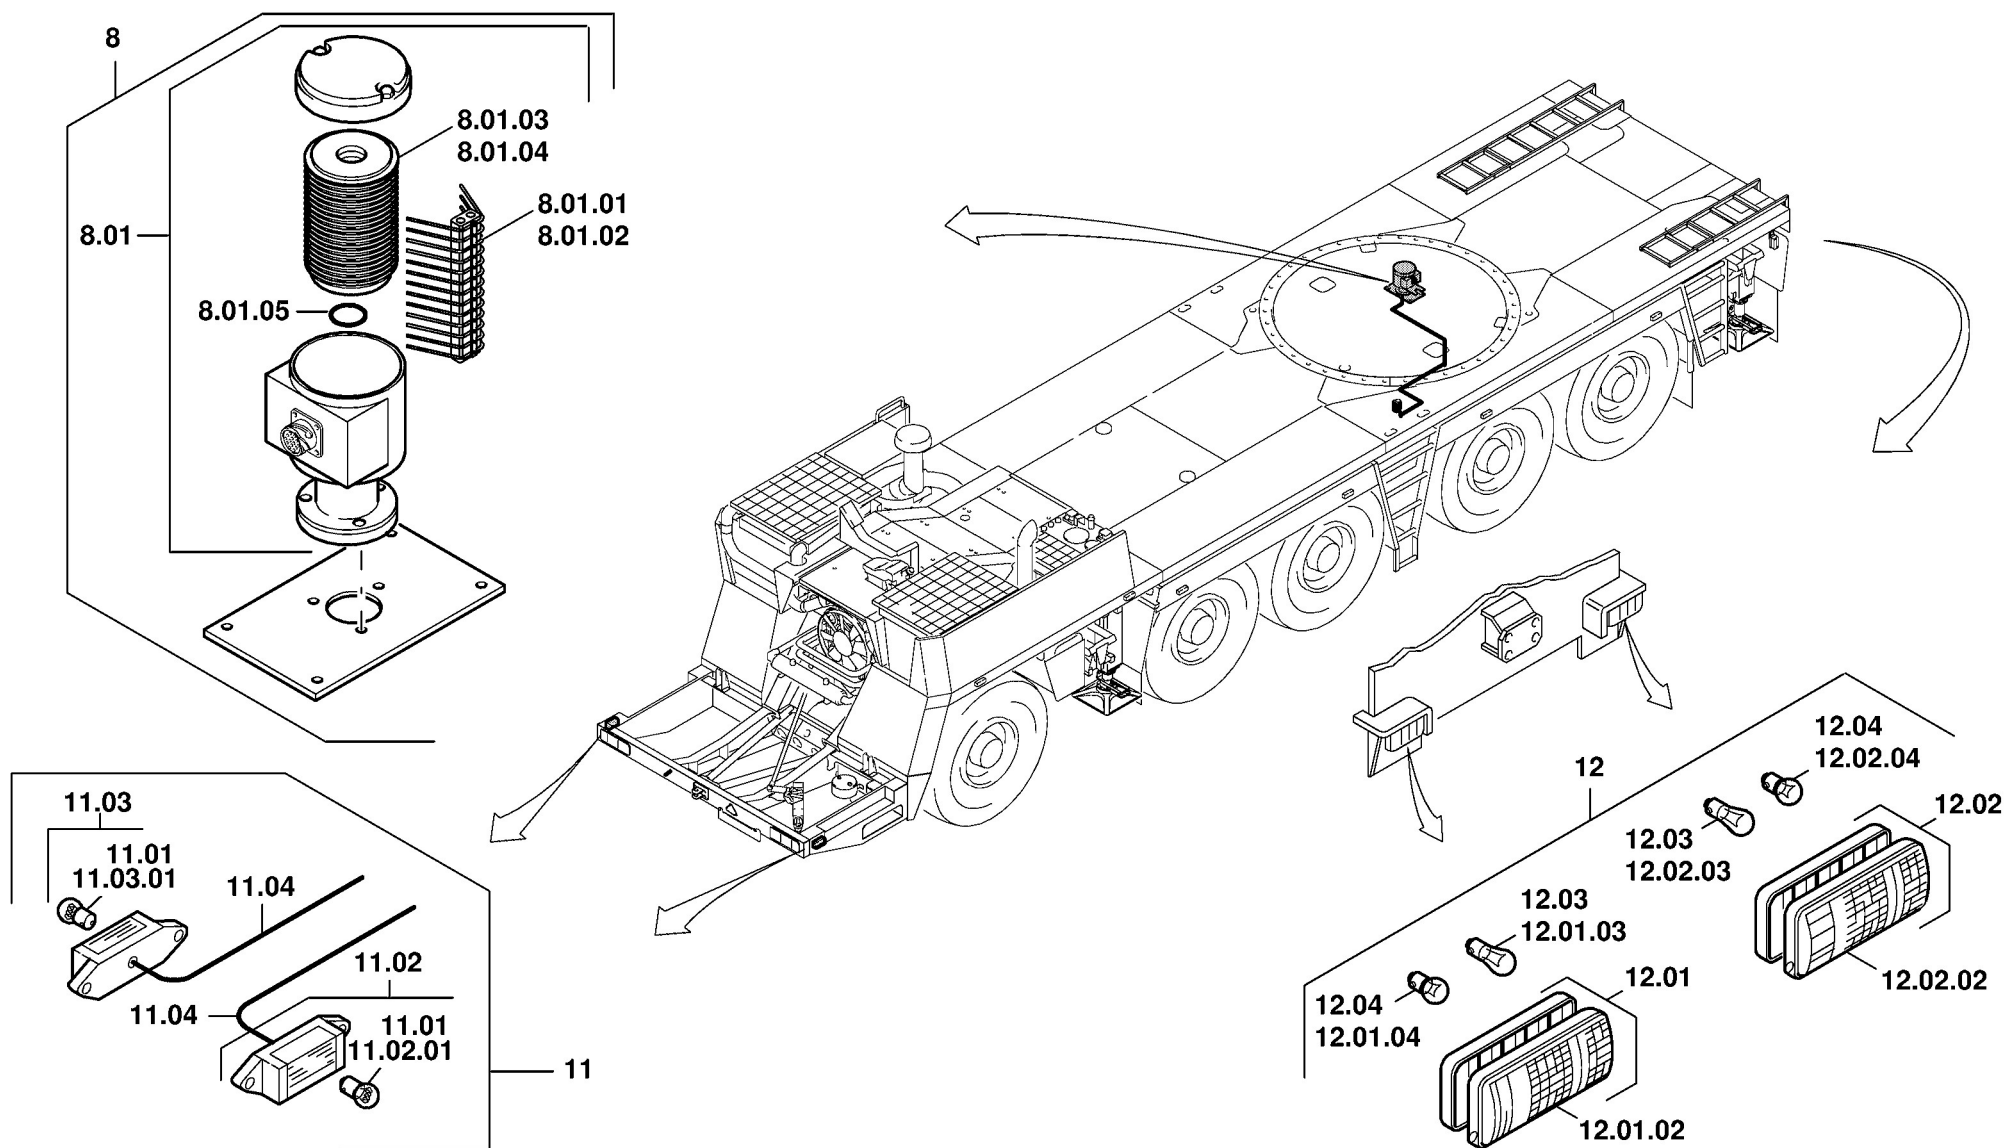

GROVEELEKTRISCHE ANLAGE
ELECTRICAL SYSTEMBILDТАFEL
PICTORIAL DISPLAY

11.02

3010408-ETL K

1/6

GMK 5200
BE 505
G 801

GROVEELEKTRISCHE ANLAGE
ELECTRICAL SYSTEMBILDТАFЕL
PICTORIAL DISPLAY

11.02

3010408-ETL K

2/6

**GMK 5200
BE 505
G 801**

GROVEELEKTRISCHE ANLAGE
ELECTRICAL SYSTEMBILDTAFEL
PICTORIAL DISPLAY

11.02

3010408-ETL K

3/6

GMK 5200
BE 505
G 801

GROVEELEKTRISCHE ANLAGE
ELECTRICAL SYSTEMBILDTAFEL
PICTORIAL DISPLAY